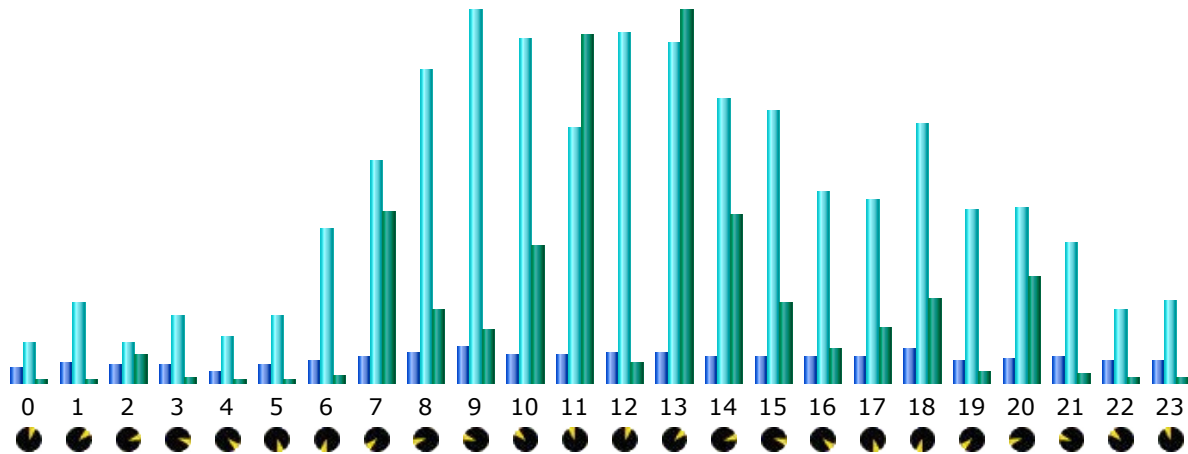

Days of month

Day	Unique visitors	Number of visits	Pages	Hits	Bandwidth
1	2,269	5,347	7,498	58,313	24.39 GB

Day	Number of visits	Pages	Hits	Bandwidth
01 Jan 2017	151	207	1,361	1.29 GB
02 Jan 2017	166	215	2,179	1.02 GB
03 Jan 2017	166	246	1,617	78.42 MB
04 Jan 2017	187	251	1,311	669.28 MB
05 Jan 2017	199	298	3,071	5.11 GB
06 Jan 2017	169	241	2,009	1.35 GB
07 Jan 2017	153	267	1,624	1.07 GB
08 Jan 2017	176	243	2,130	143.59 MB
09 Jan 2017	179	243	2,398	999.91 MB
10 Jan 2017	168	227	2,181	115.27 MB
11 Jan 2017	166	214	1,943	86.50 MB
12 Jan 2017	161	222	1,632	105.47 MB
13 Jan 2017	215	373	1,844	100.32 MB
14 Jan 2017	222	356	2,430	904.02 MB
15 Jan 2017	180	260	2,132	605.39 MB
16 Jan 2017	173	255	1,548	124.10 MB
17 Jan 2017	171	263	1,971	938.21 MB
18 Jan 2017	169	209	1,252	71.73 MB
19 Jan 2017	202	307	2,284	909.52 MB
20 Jan 2017	178	292	1,272	512.71 MB
21 Jan 2017	207	295	2,274	1.40 GB
22 Jan 2017	182	225	1,580	125.68 MB
23 Jan 2017	159	189	1,695	95.06 MB
24 Jan 2017	175	242	1,805	112.29 MB
25 Jan 2017	172	218	2,454	535.85 MB
26 Jan 2017	160	202	1,784	1.13 GB
27 Jan 2017	173	204	1,980	140.60 MB
28 Jan 2017	145	173	1,422	861.63 MB
29 Jan 2017	93	116	1,253	73.61 MB
30 Jan 2017	164	245	2,384	3.82 GB
31 Jan 2017	166	200	1,493	95.51 MB
Average	172	241	1,881	805.76 MB
Total	5,347	7,498	58,313	24.39 GB

Hours	Pages	Hits	Bandwidth	Hours	Pages	Hits	Bandwidth
00	200	509	40.07 MB	12	385	4,522	286.12 MB
01	260	1,029	42.85 MB	13	395	4,381	5.09 GB
02	222	527	388.46 MB	14	323	3,653	2.30 GB
03	217	876	62.63 MB	15	340	3,503	1.10 GB
04	153	603	55.13 MB	16	330	2,463	479.42 MB
05	235	872	50.15 MB	17	334	2,350	770.52 MB
06	272	1,989	89.08 MB	18	431	3,347	1.15 GB
07	331	2,869	2.34 GB	19	289	2,225	155.16 MB
08	378	4,027	1014.60 MB	20	318	2,247	1.45 GB
09	458	4,792	731.06 MB	21	329	1,802	124.54 MB
10	359	4,439	1.88 GB	22	287	947	68.65 MB
11	367	3,280	4.76 GB	23	285	1,061	60.73 MB